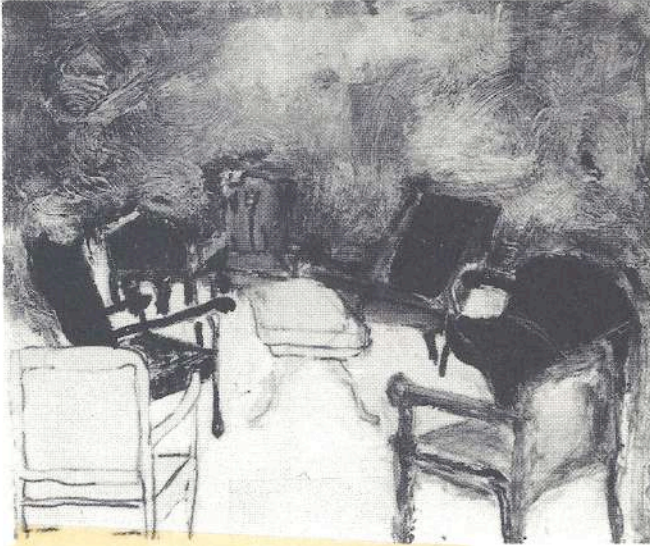

Zur Ausstellung

Nur mir selbst gegenüber

Malerei von Hanny Siersema

laden wir Sie und Ihre Freunde herzlich in das
„Kunstfoyer am Langenweg“ der Treuhand Oldenburg ein.

Eröffnung: Donnerstag, 3. Mai 2001, um 18 Uhr.

Zur Einführung spricht Aonne de Jong (Groningen).
Die Künstlerin wird anwesend sein.

Bis 14. Juni 2001, Mo. - Fr. 8 - 17 Uhr

HANNY SIERSEMA

wurde 1958 in Groningen geboren.

Sie studierte von 1981 bis 1986 Grafik und Malerei an der
Kunsthochschule Minerva in Groningen. Sie lehrt am Kunstencentrum
Groningen und als freiberufliche Dozentin.